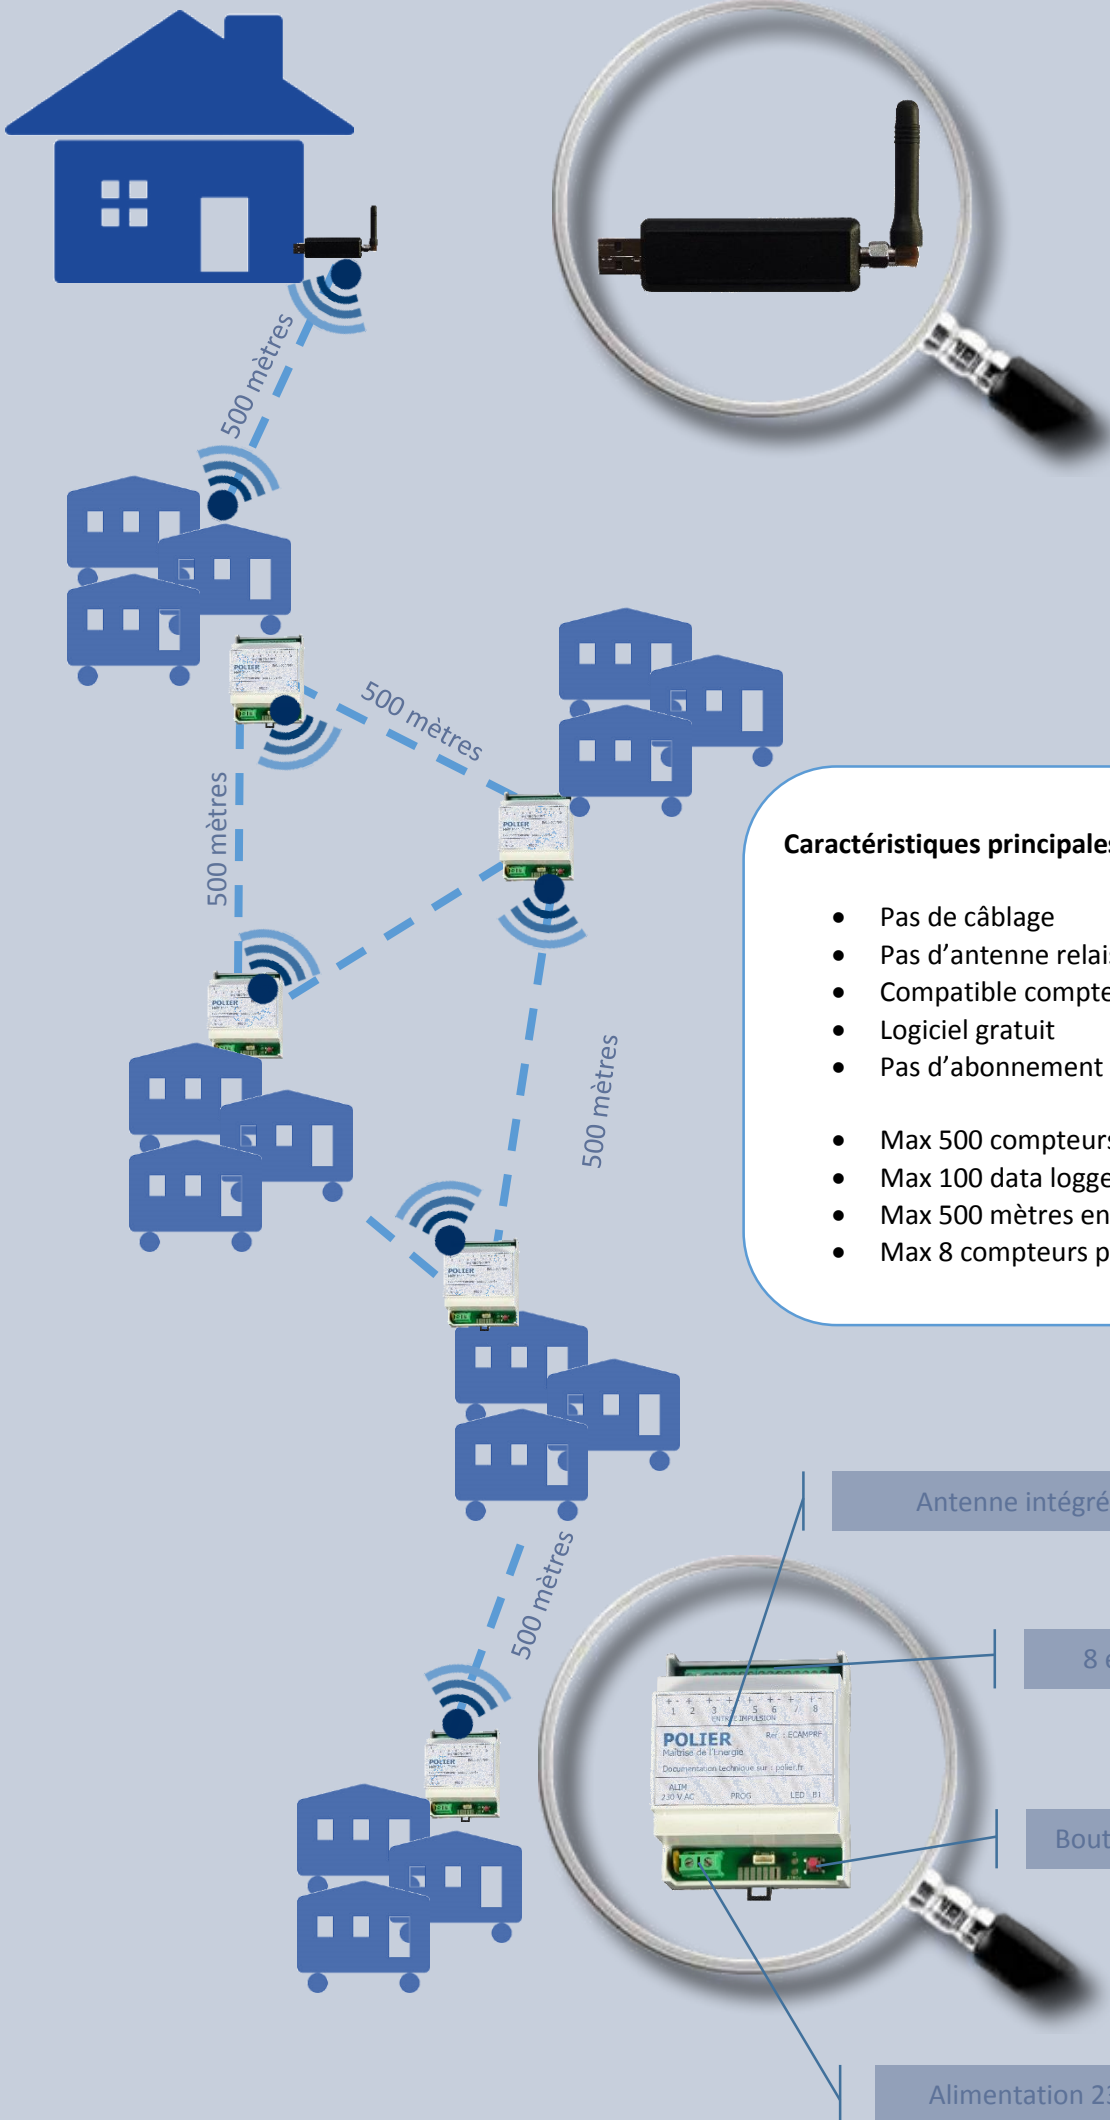

Qu'est-ce que Campoclick :

La solution Campoclick sert à relever les compteurs à distance dans les campings, marinas, aires de gens du voyage...

Spécialement conçu pour ces applications, cette solution est simple d'installation et d'utilisation.

Compteur électrique :

Réf. : MM32LM
Intensité : 32 A
Certification : MID

Emetteur radio :

Réf. : ECAMPRF
Nombre d'entrées : 8

Récepteur radio :

Réf. : RCAMPRF
Port : USB

Logiciel :

Réf. : LCAMPRF
Gratuit

Caractéristiques principales

- Pas de câblage
- Pas d'antenne relais
- Compatible compteur eau/électrique
- Logiciel gratuit
- Pas d'abonnement
- Max 500 compteurs
- Max 100 data logger
- Max 500 mètres entre deux data logger
- Max 8 compteurs par data logger

Antenne intégrée

8 entrées d'impulsion

Bouton de communication

Alimentation 230 V AC